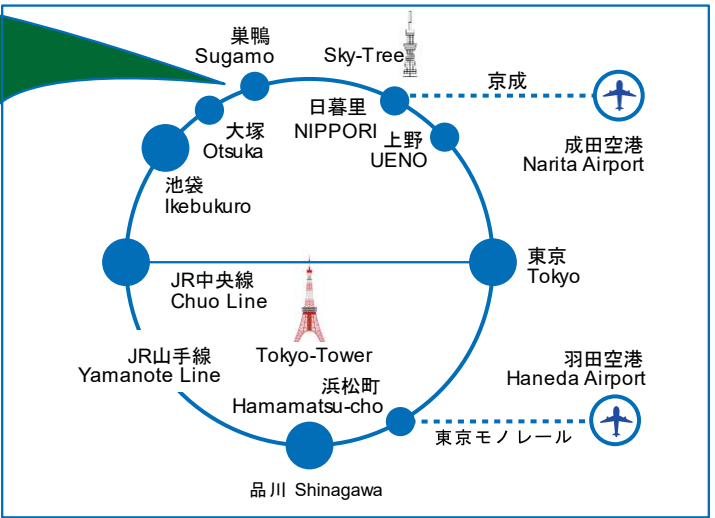

INTERNATIONAL SCHOOL OF BUSINESS

Trường trung cấp thương mại quốc tế

Chuyên Ngành

tiếng Nhật

Học sinh tháng 04/2023
Học sinh tháng 10/2023

Tháng 4	Lễ nhập trường học sinh tháng 4 Lễ hướng đạo cho học sinh mới Kiểm tra trình độ tiếng Nhật
Tháng 5	Nghỉ tuần lễ vàng Thi thử kì thi du học sinh Hoạt động ngoại khóa
Tháng 6	Khám sức khỏe Kì thi du học sinh (chính thức) Thi thử năng lực tiếng Nhật Kiểm tra giữa kì học kì I
Tháng 7	Thi năng lực tiếng Nhật Buổi học trải nghiệm văn hóa
Tháng 8	Leo núi Phú Sĩ (người có nguyện vọng) Khóa học tập trung mùa hè Nghỉ hè
Tháng 9	Kiểm tra cuối học kì I Buổi giới thiệu về thi liên thông vào Khoa kinh doanh quốc tế
Tháng 10	Lễ nhập trường và hướng đạo cho học sinh tháng 10 Thi thử kì thi du học sinh Hoạt động thể thao ngoại khóa
Tháng 11	Kì thi du học sinh (chính thức) Thi thử năng lực tiếng Nhật
Tháng 12	Kiểm tra giữa kì học kì II Buổi học trải nghiệm văn hóa Nghỉ đông
Tháng 1	Chào đón năm mới
Tháng 2	Cuộc thi hùng biện tiếng Nhật Hoạt động ngoại khóa Kiểm tra cuối học kì II
Tháng 3	Lễ tốt nghiệp

学校法人 東京ドリーム学園

専門学校 インターナショナル・スクール オブ ビジネス

本校 〒170-0002 東京都豊島区巣鴨 3-8-1
TEL +81-3-3949-7811 FAX +81-3-3949-7929

別館 〒170-0004 東京都豊島区北大塚 1-25-7

URL : <http://www.isb.ac.jp> E-mail : tokyodream@isb.ac.jp

- 交通
- JR 山手線「大塚」駅より徒歩 8 分
 - JR 山手線「巣鴨」駅より徒歩 8 分
 - 地下鉄都営三田線「巣鴨」駅 A3 出口より徒歩 7 分
 - 都電荒川線「大塚駅前」駅より徒歩 7 分

TOKYO, JAPAN

Aren't Dreams There to Come True !

Everyone has a dream.

How to achieve that dream may be of the utmost importance to a young person.

There are many overseas students from several different countries at Tokyo Dream school, who are studying the Japanese language, culture and international business.